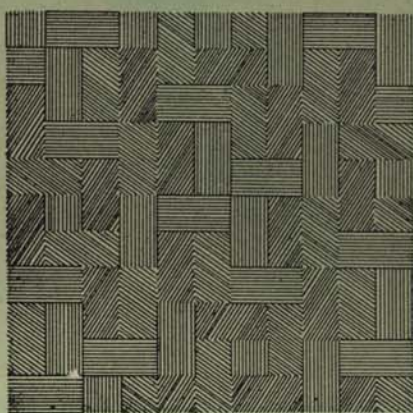

# C. BRUIJNZEEL & ZONEN

ROTTERDAM

PARKETVLOEREN

EIKENVLOEREN MET KOPSCHE GROEF EN MESSING  
OM DIRECT OP DE BINTEN TE SPIJKEREN

ONTWERP.

V. HUSZAR.