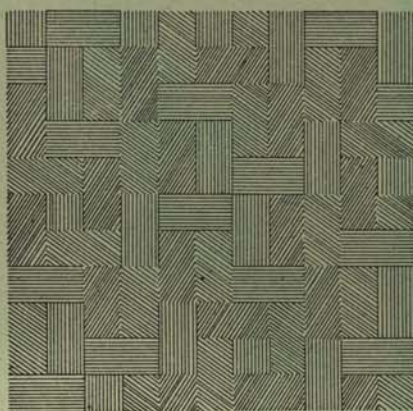

C. BRUIJNZEEL & ZONEN

ROTTERDAM

PARKETVLOEREN

EIKENVLOEREN MET KOPSCHE GROEF EN MESSING
OM DIRECT OP DE BINTEN TE SPIJKEREN

ONTWERP.

V. HUSZAR.