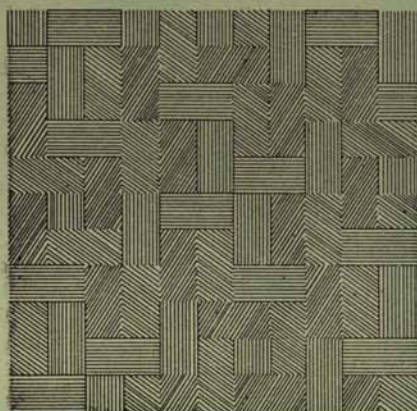

# C. BRUIJNZEEL & ZONEN

ROTTERDAM  
PARKETVLOEREN

EIKENVLOEREN MET KOPSCHE GROEF EN MESSING  
OM DIRECT OP DE BINTEN TE SPIJKEREN

ONTWERP.

V. HUSZAR.