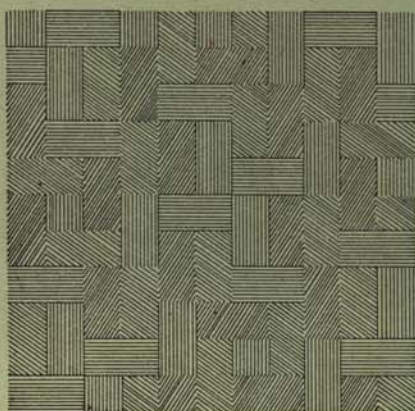

# C. BRUIJNZEEL & ZONEN

ROTTERDAM  
PARKETVLOEREN

EIKENVLOEREN MET KOPSCHE GROEF EN MESSING  
OM DIRECT OP DE BINTEN TE SPIJKEREN

ONTWERP.

V. HUSZAR.